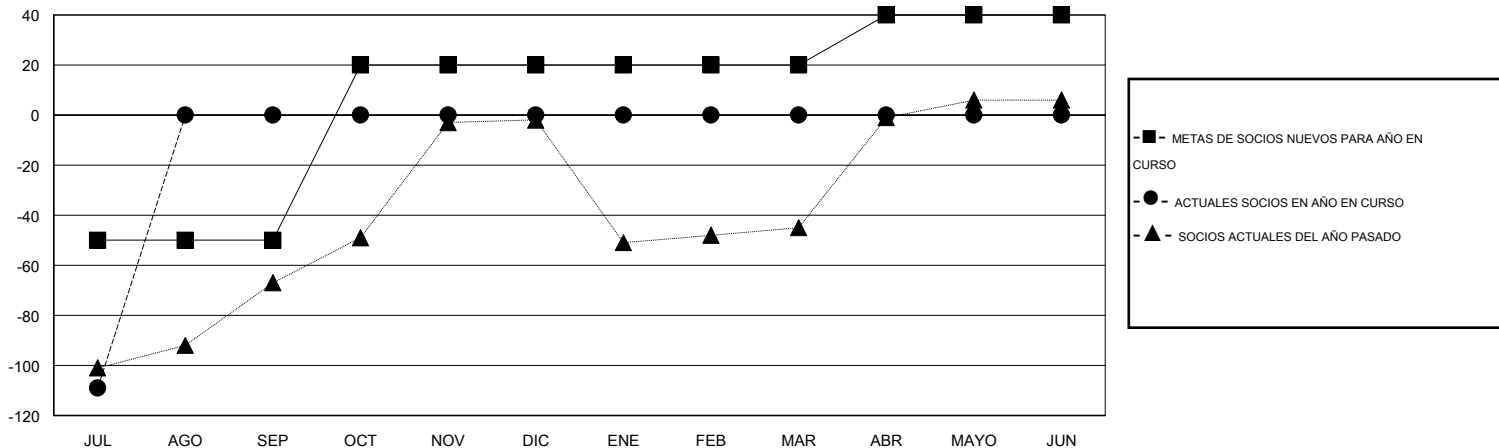

MONTHLY MEMBERSHIP PROGRESS REPORT

District E 3

Results as of: 7/31/2016

GMT: Jaime García Cepeda

UBICACIÓN VENEZUELA

GMT DE AE 3

Clubes					socios				
RESULTADOS DE 2016-2017					RESULTADOS DE 2016-2017				
TRIMESTRE	META DE CLUBES NUEVOS	NUEVOS CLUBES	CLUBES DADOS DE BAJA	GANANCIA/PÉRDIDA NETA	TRIMESTRE	META DE SOCIOS NUEVOS	SOCIOS FUNDADORES Y NUEVOS SOCIOS AÑADIDOS	SOCIOS DADOS DE BAJA	GANANCIA/PÉRDIDA NETA
JUL/AGO/SEP	1	0	0	0	JUL/AGO/SEP	-50	25	134	-109
OCT/NOV/DIC	1	0	0	0	OCT/NOV/DIC	70	0	0	0
ENE/FEB/MAR	1	0	0	0	ENE/FEB/MAR	0	0	0	0
ABR/MAYO/JUN	0	0	0	0	ABR/MAYO/JUN	20	0	0	0

METAS Y CIFRA ACUMULATIVA DE CLUBES NUEVOS

METAS Y CIFRA ACUMULATIVA DE SOCIOS

CLUBES DADOS DE BAJA: 0	10 CLUBS OF 49 AÑADIERON 1 O MÁS SOCIOS NUEVOS	DISTRIBUCIÓN POR SEXO
		MASCULINO 462 (37.71%)
		FEMENINO 763 (62.29%)
SOCIOS DADOS DE BAJA	CLIC AQUÍ PARA DATOS DE SALUD DE CLUB	SOCIOS EN UNIDAD FAMILIAR 464
FALLECIDOS 8		CABEZA DE FAMILIA 174
CLUB CANCELADO 0		NO ES CABEZA DE FAMILIA 290
OTRO 126		
TOTAL 134		