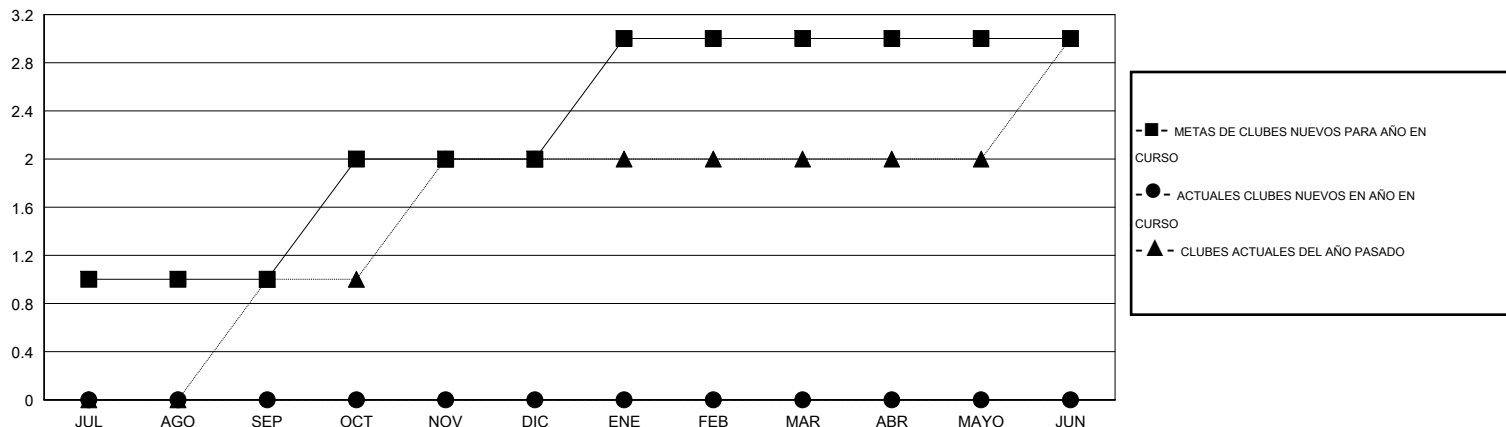

MONTHLY MEMBERSHIP PROGRESS REPORT

District E 3

Results as of: 7/31/2016

GMT: Jaime García Cepeda

UBICACIÓN VENEZUELA

GMT DE AE 3

Clubes					socios				
RESULTADOS DE 2016-2017					RESULTADOS DE 2016-2017				
TRIMESTRE	META DE CLUBES NUEVOS	NUEVOS CLUBES	CLUBES DADOS DE BAJA	GANANCIA/PÉRDIDA NETA	TRIMESTRE	META DE SOCIOS NUEVOS	SOCIOS FUNDADORES Y NUEVOS SOCIOS AÑADIDOS	SOCIOS DADOS DE BAJA	GANANCIA/PÉRDIDA NETA
JUL/AGO/SEP	1	0	0	0	JUL/AGO/SEP	-50	25	134	-109
OCT/NOV/DIC	1	0	0	0	OCT/NOV/DIC	70	0	0	0
ENE/FEB/MAR	1	0	0	0	ENE/FEB/MAR	0	0	0	0
ABR/MAYO/JUN	0	0	0	0	ABR/MAYO/JUN	20	0	0	0

METAS Y CIFRA ACUMULATIVA DE CLUBES NUEVOS

METAS Y CIFRA ACUMULATIVA DE SOCIOS

CLUBES DADOS DE BAJA: 0	10 CLUBS OF 49 AÑADIERON 1 O MÁS SOCIOS NUEVOS	DISTRIBUCIÓN POR SEXO
		MASCULINO 462 (37.71%)
		FEMENINO 763 (62.29%)
SOCIOS DADOS DE BAJA	CLIC AQUÍ PARA DATOS DE SALUD DE CLUB	SOCIOS EN UNIDAD FAMILIAR 464
FALLECIDOS 8		CABEZA DE FAMILIA 174
CLUB CANCELADO 0		NO ES CABEZA DE FAMILIA 290
OTRO 126		
TOTAL 134		